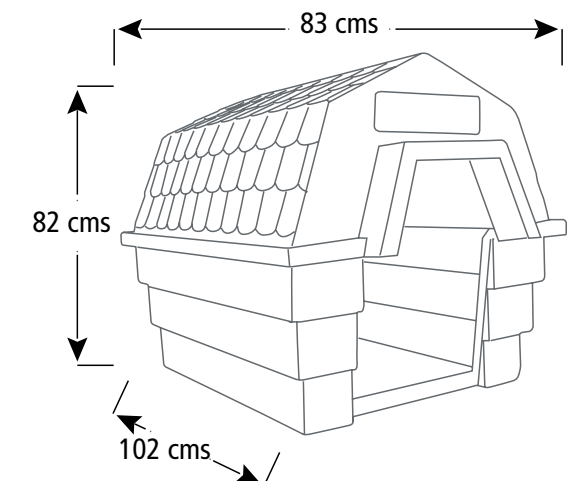

Línea de Casas y transportadoras

Casas para perros

Código: I09948
Unidades de Venta: 2 U.
Descripción: Casa de Perro Chica plástica, desarmable, lavable.
Medidas: 50 x 45 x 62 cm

Código: I09944
Unidades de Venta: 2 U.
Descripción: Casa de Perro Mediana plástica, desarmable, lavable.
Medidas: 60 x 63 x 82 cm

Código: I09950
Unidades de Venta: 2 U.
Descripción: Casa de Perro Grande plástica, desarmable, lavable.
Medidas: 70 x 73 x 90 cm

Código: I09946
Unidades de Venta: 2 U.
Descripción: Casa de perro Extra Grande plástica, desarmable, lavable.
Medidas: 82 x 83 x 102 cm