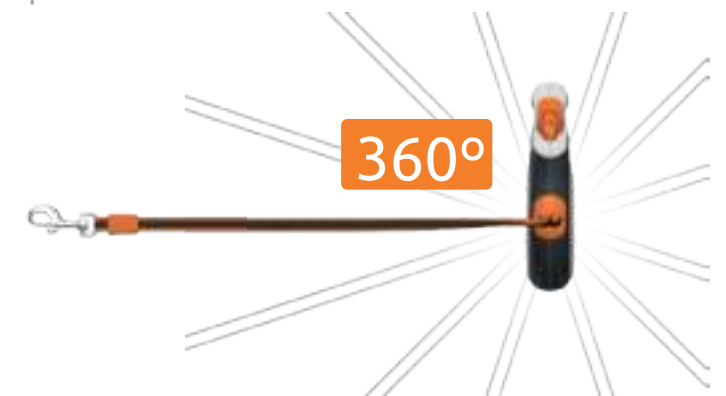

6 970834 352139

Mango cómodo

Libre

Pausa

Bloquear

fácil Bloqueo

Sin enredos

Código: I09037
Unidades de Venta: 2 U.
Descripción: traílla XCHO S (Menor a 15 kg) (169x117x36 mm) Diseño moderno de función amigable para el usuario y con mango ergonómico.