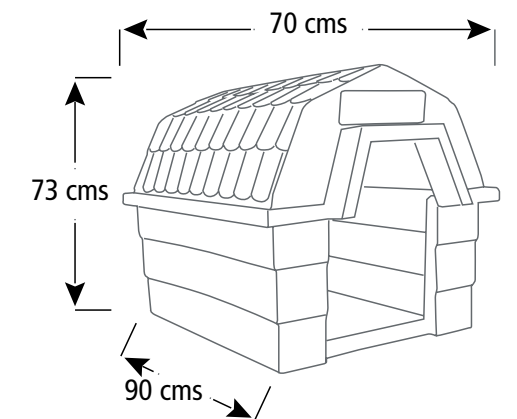

Casa de Perro Chica

Código: I09948
Unidades de Venta: 2 U.
Descripción: Casa de Perro Chica plástica, desarmable, lavable.
Medidas: 50 x 45 x 62 cm

Casa de Perro Mediana

Código: I09944
Unidades de Venta: 2 U.
Descripción: Casa de Perro Mediana plástica, desarmable, lavable.
Medidas: 60 x 63 x 82 cm