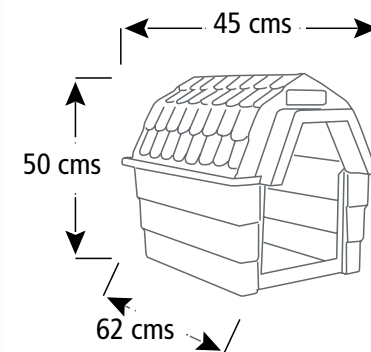

CAJA ENTRETENCIÓN GATO
Código: I09822
Unidades de Venta: 6 U.
Descripción: Elaborado con madera, cuenta con una pelota con cascabel.
Medidas: 20 x 20 x 6,5 cm

Línea de Casas y transportadoras

Casas para perros