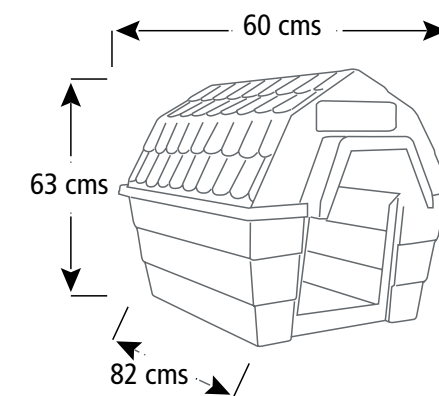

Línea de Casas y transportadoras

Casas para perros

Código: I09948
Unidades de Venta: 2 U.
Descripción: Casa de Perro Chica plástica, desarmable, lavable.
Medidas: 50 x 45 x 62 cm

Código: I09944
Unidades de Venta: 2 U.
Descripción: Casa de Perro Mediana plástica, desarmable, lavable.
Medidas: 60 x 63 x 82 cm

Código: I09950
Unidades de Venta: 2 U.
Descripción: Casa de Perro Grande plástica, desarmable, lavable.
Medidas: 70 x 73 x 90 cm

Código: I09946
Unidades de Venta: 2 U.
Descripción: Casa de perro Extra Grande plástica, desarmable, lavable.
Medidas: 82 x 83 x 102 cm