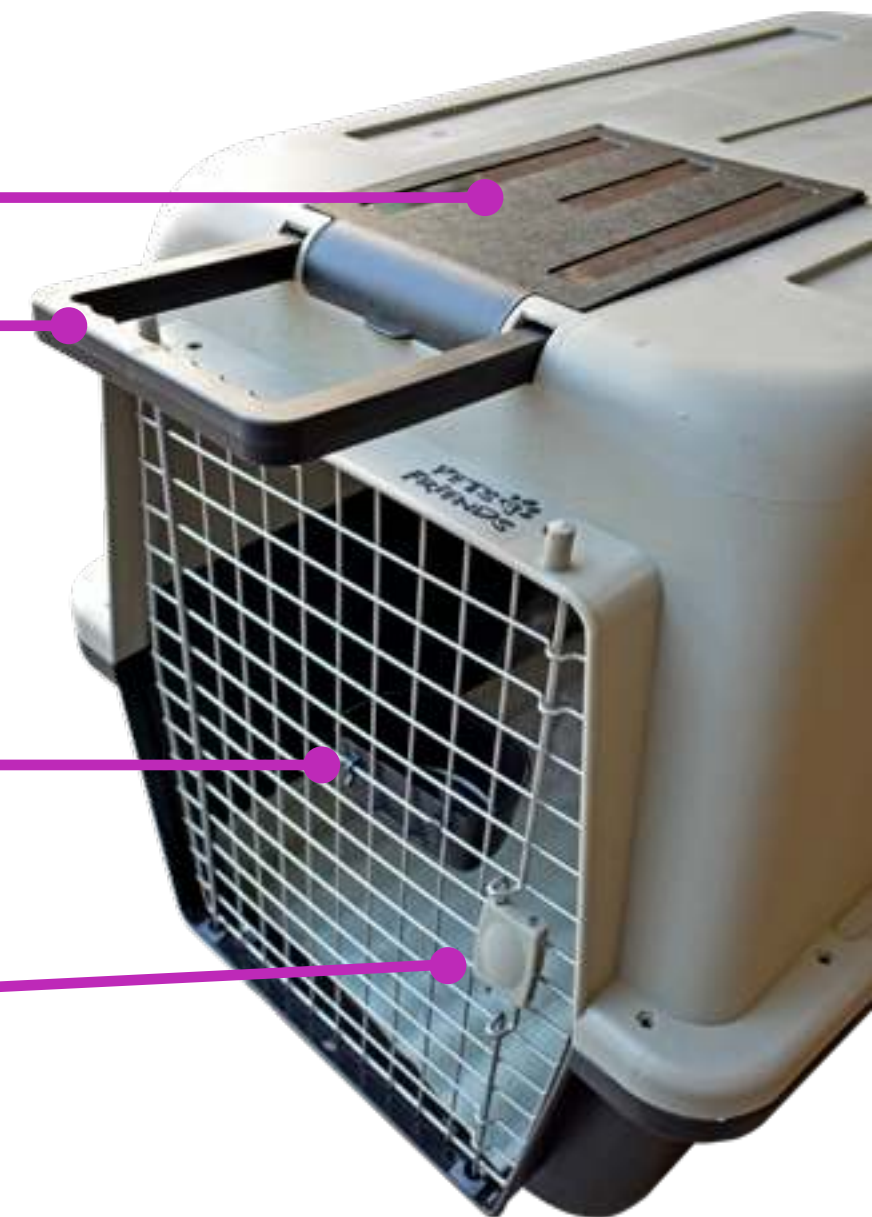

Transportadoras Pets&Friends

Código: 109993
Unidades de Venta: 2 U.
Descripción: Transportadora Nº 1, jaula transportadora, desarmable, lavable.
Medidas : 48x32x30 cm.

Código: 109994
Unidades de Venta: 2 U.
Descripción: Transportadora Nº 2, jaula transportadora, desarmable, lavable.
Medidas : 57x37x36 cm.

Código: 109995
Unidades de Venta: 2 U.
Descripción: Transportadora Nº 3, jaula transportadora, desarmable, lavable.
Medidas : 65x46x46 cm.

Código: 109998
Unidades de Venta: 2 U.
Descripción: Transportadora Nº 4, jaula transportadora, desarmable, lavable.
Medidas : 81,5x55x60 cm.

Código: 109999
Unidades de Venta: 2 U.
Descripción: Transportadora Nº 5, jaula transportadora, desarmable, lavable.
Medidas : 97x67x72 cm.

Bandeja documentos

Asa de agarre

Plato Agua/comida

Seguro